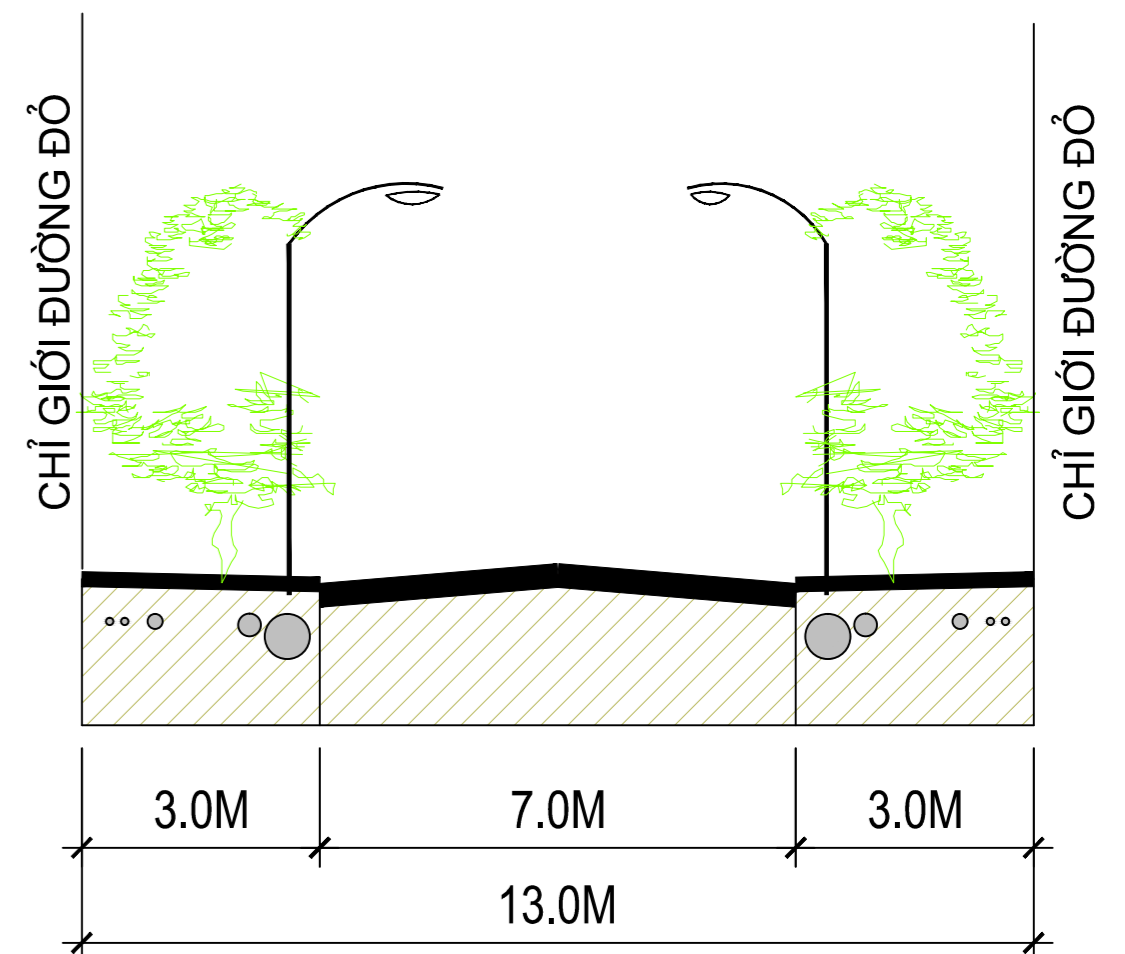

**MẶT CẮT 1-1 (QUY HOẠCH MỚI)**  
(ĐƯỜNG TÂY MINH KHAI)

**MẶT CẮT 2-2 (QUY HOẠCH MỚI)**  
(ĐƯỜNG NỐI TỪ ĐƯỜNG MINH KHAI ĐẾN KHU DÂN CƯ KHUỒI KÉN)

**MẶT CẮT 3-3 (QUY HOẠCH MỚI)**  
(ĐƯỜNG KHU DÂN CƯ)

**MẶT CẮT 4-4 (QUY HOẠCH MỚI)**  
(ĐƯỜNG VÀO KHU DU LỊCH)

**MẶT CẮT 5-5 (QUY HOẠCH MỚI)**  
(ĐƯỜNG KHU DU LỊCH)

**MẶT CẦU BTCT (QUY HOẠCH MỚI)**  
(ĐƯỜNG KHU DU LỊCH)