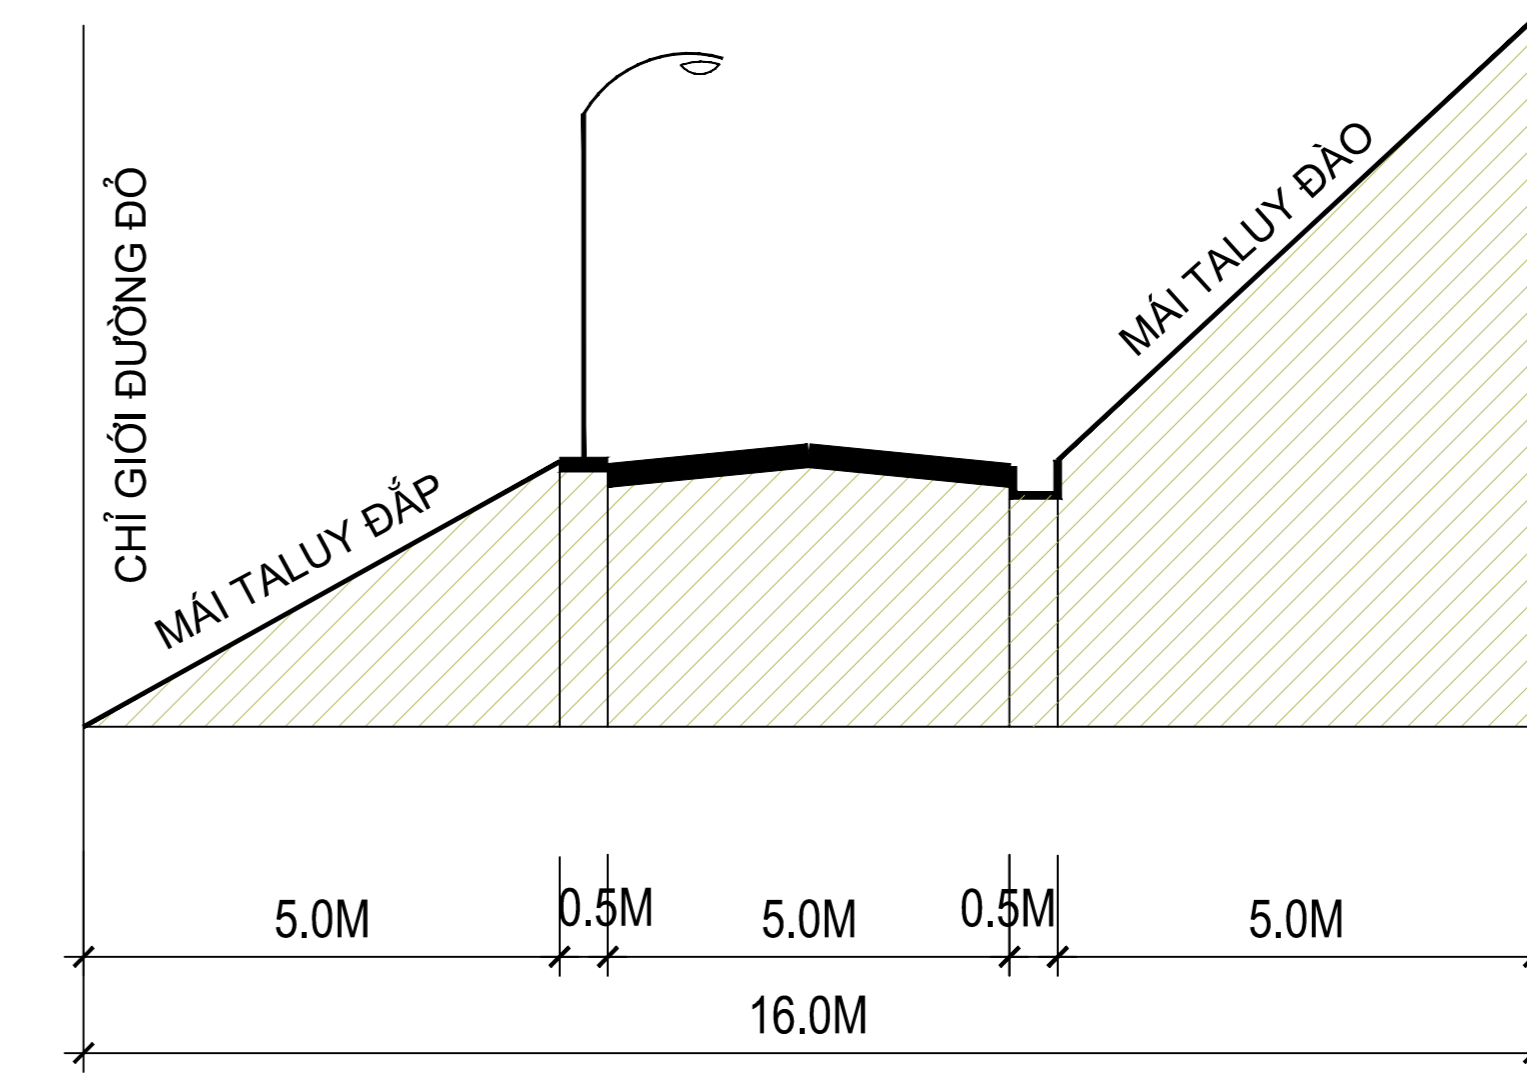

**MẶT CẮT 1-1 (QUY HOẠCH MỚI)**  
(ĐƯỜNG TÂY MINH KHAI)

**MẶT CẮT 2-2 (QUY HOẠCH MỚI)**  
(ĐƯỜNG NỐI TỪ ĐƯỜNG MINH KHAI ĐẾN KHU DÂN CƯ KHUỒI KÉN)

**MẶT CẮT 3-3 (QUY HOẠCH MỚI)**  
(ĐƯỜNG KHU DÂN CƯ)

**MẶT CẮT 4-4 (QUY HOẠCH MỚI)**  
(ĐƯỜNG VÀO KHU DU LỊCH)

**MẶT CẮT 5-5 (QUY HOẠCH MỚI)**  
(ĐƯỜNG KHU DU LỊCH)

**MẶT CẦU BTCT (QUY HOẠCH MỚI)**  
(ĐƯỜNG KHU DU LỊCH)