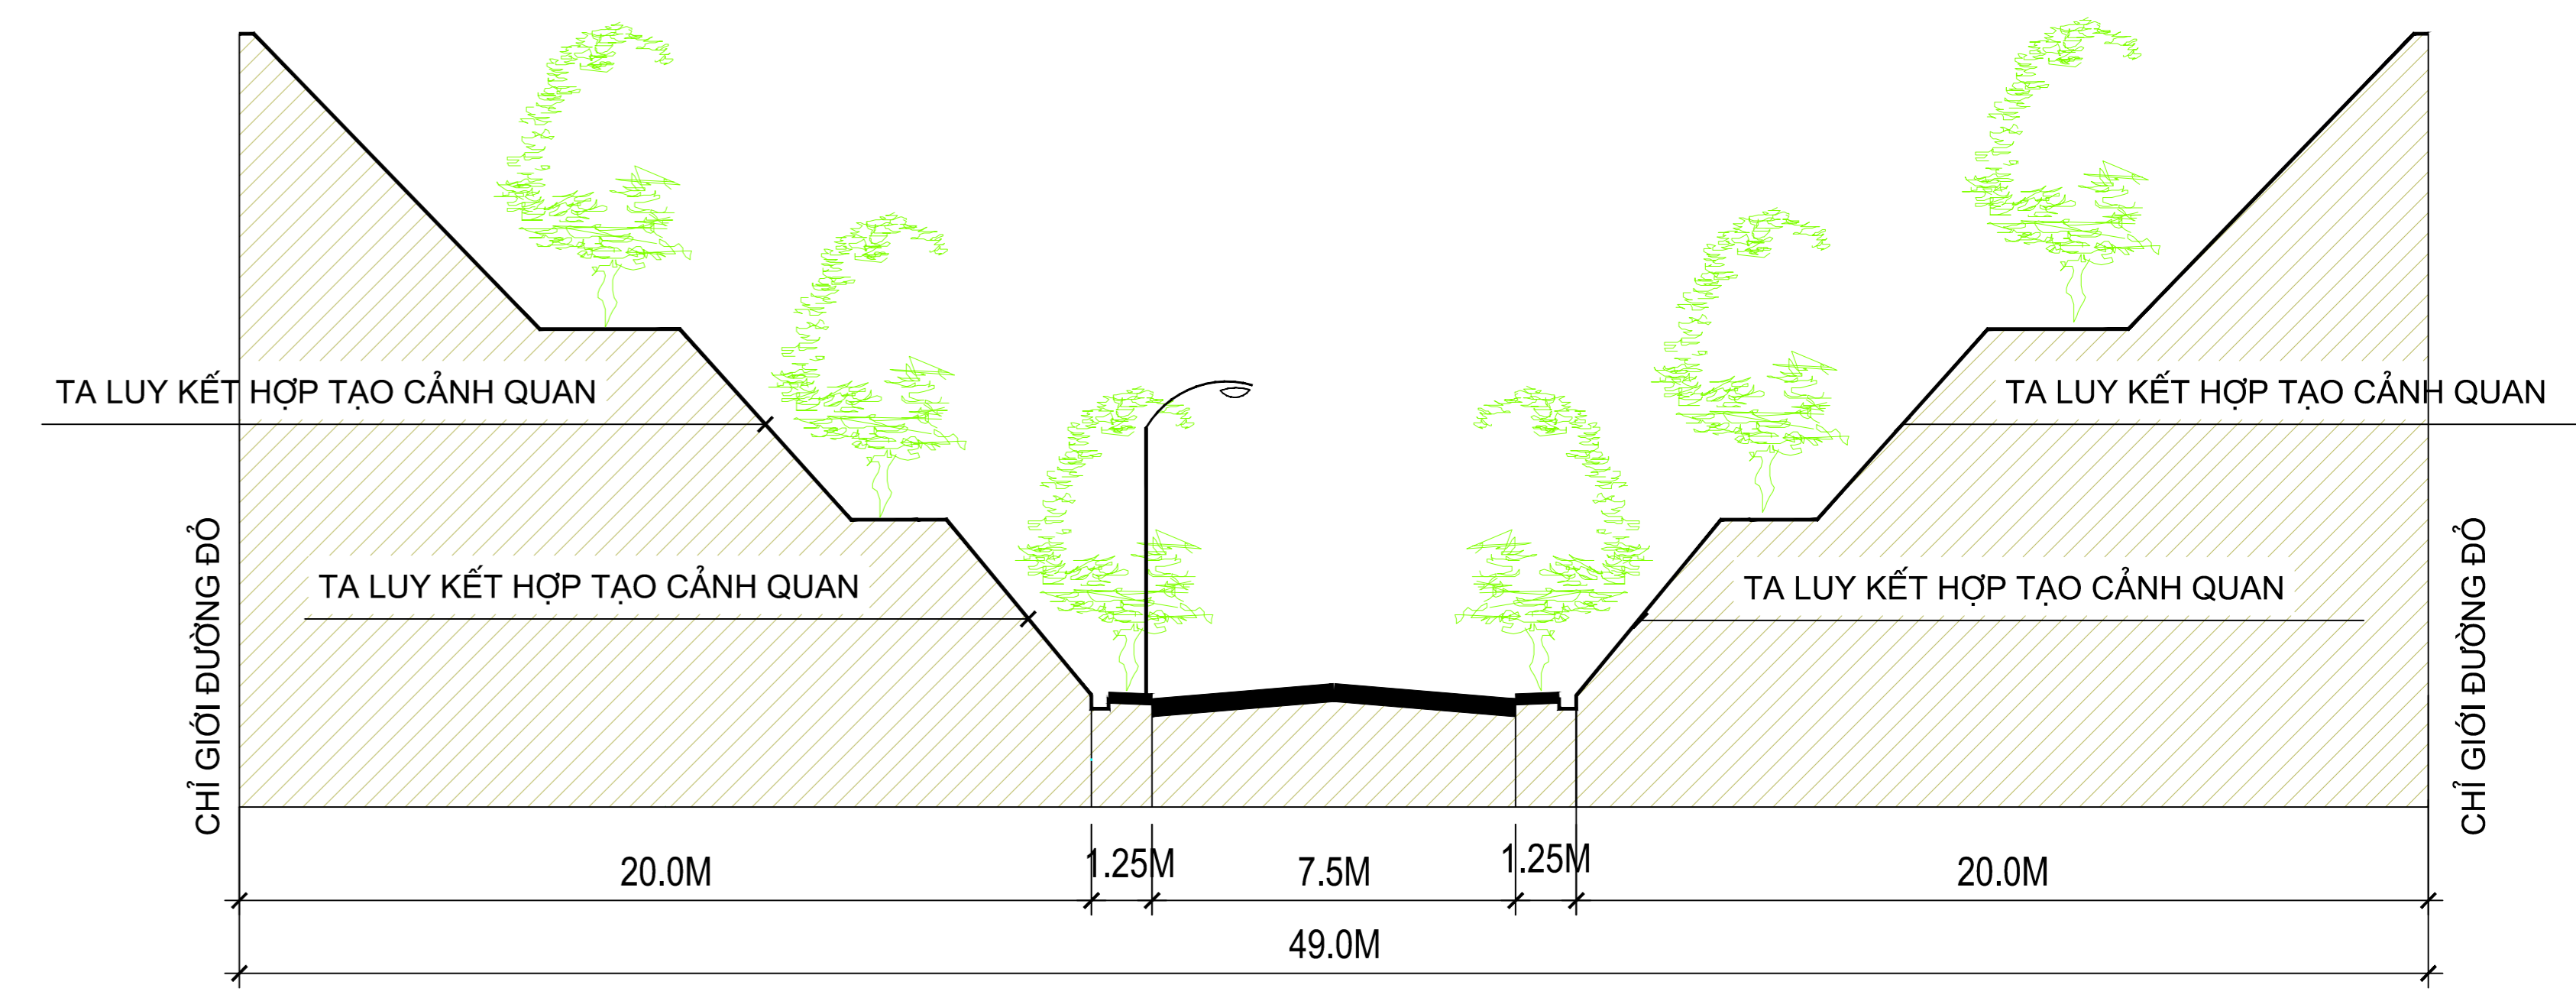

**MẶT CẮT 1-1 (QUY HOẠCH MỚI)**  
(ĐƯỜNG TÂY MINH KHAI)

**MẶT CẮT 2-2 (QUY HOẠCH MỚI)**  
(ĐƯỜNG NỐI TỪ ĐƯỜNG MINH KHAI ĐẾN KHU DÂN CƯ KHUỒI KÉN)

**MẶT CẮT 3-3 (QUY HOẠCH MỚI)**  
(ĐƯỜNG KHU DÂN CƯ)

**MẶT CẮT 4-4 (QUY HOẠCH MỚI)**  
(ĐƯỜNG VÀO KHU DU LỊCH)

**MẶT CẮT 5-5 (QUY HOẠCH MỚI)**  
(ĐƯỜNG KHU DU LỊCH)

**MẶT CẦU BTCT (QUY HOẠCH MỚI)**  
(ĐƯỜNG KHU DU LỊCH)