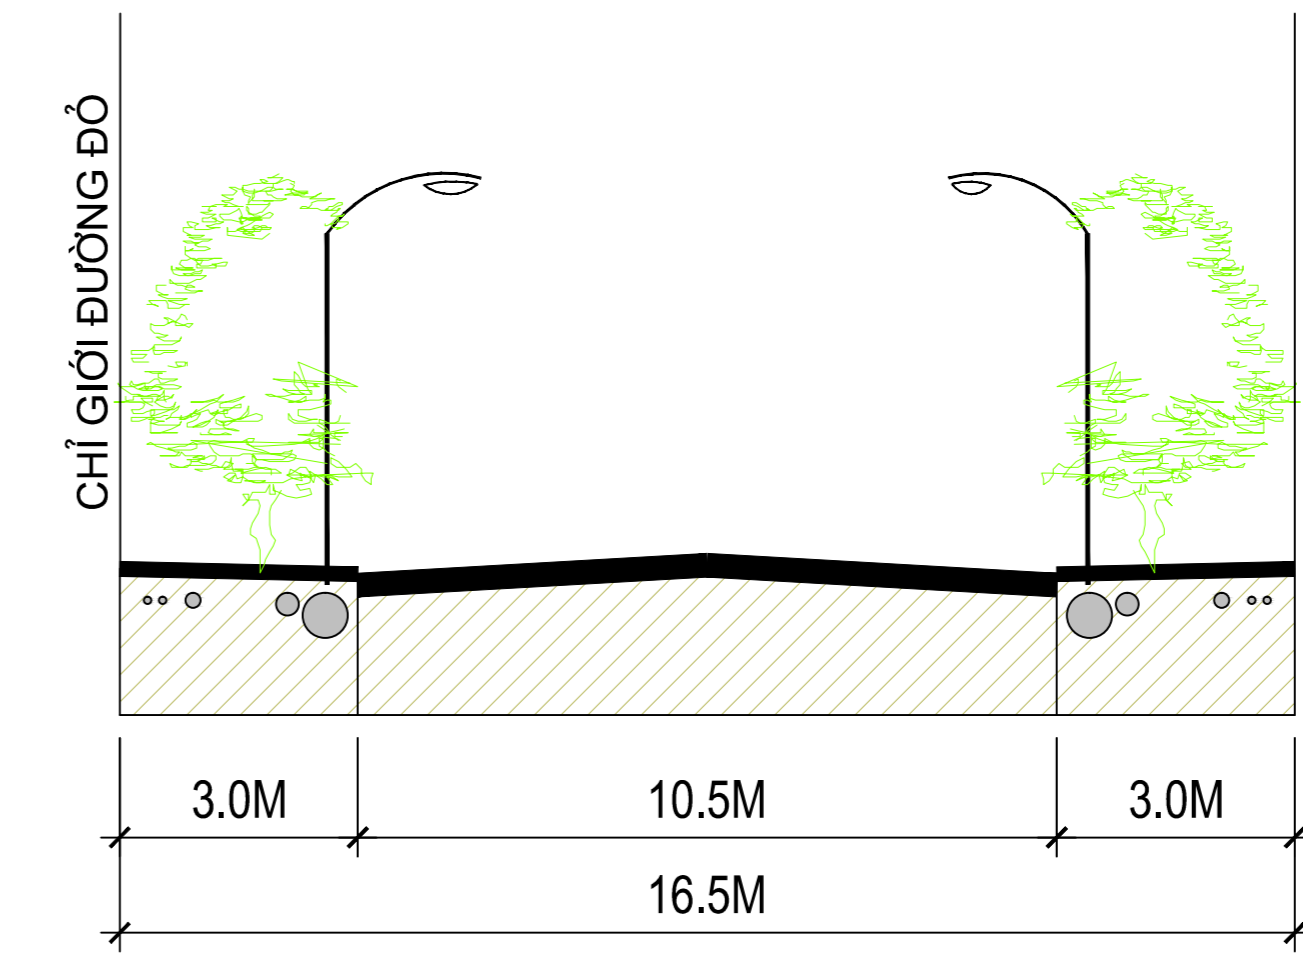

**MẶT CẮT 1-1 (QUY HOẠCH MỚI)**  
(ĐƯỜNG TÂY MINH KHAI)

**MẶT CẮT 2-2 (QUY HOẠCH MỚI)**  
(ĐƯỜNG NỐI TỪ ĐƯỜNG MINH KHAI ĐẾN KHU DÂN CƯ KHUỒI KÉN)

**MẶT CẮT 3-3 (QUY HOẠCH MỚI)**  
(ĐƯỜNG KHU DÂN CƯ)

**MẶT CẮT 4-4 (QUY HOẠCH MỚI)**  
(ĐƯỜNG VÀO KHU DU LỊCH)

**MẶT CẮT 5-5 (QUY HOẠCH MỚI)**  
(ĐƯỜNG KHU DU LỊCH)

**MẶT CẦU BTCT (QUY HOẠCH MỚI)**  
(ĐƯỜNG KHU DU LỊCH)