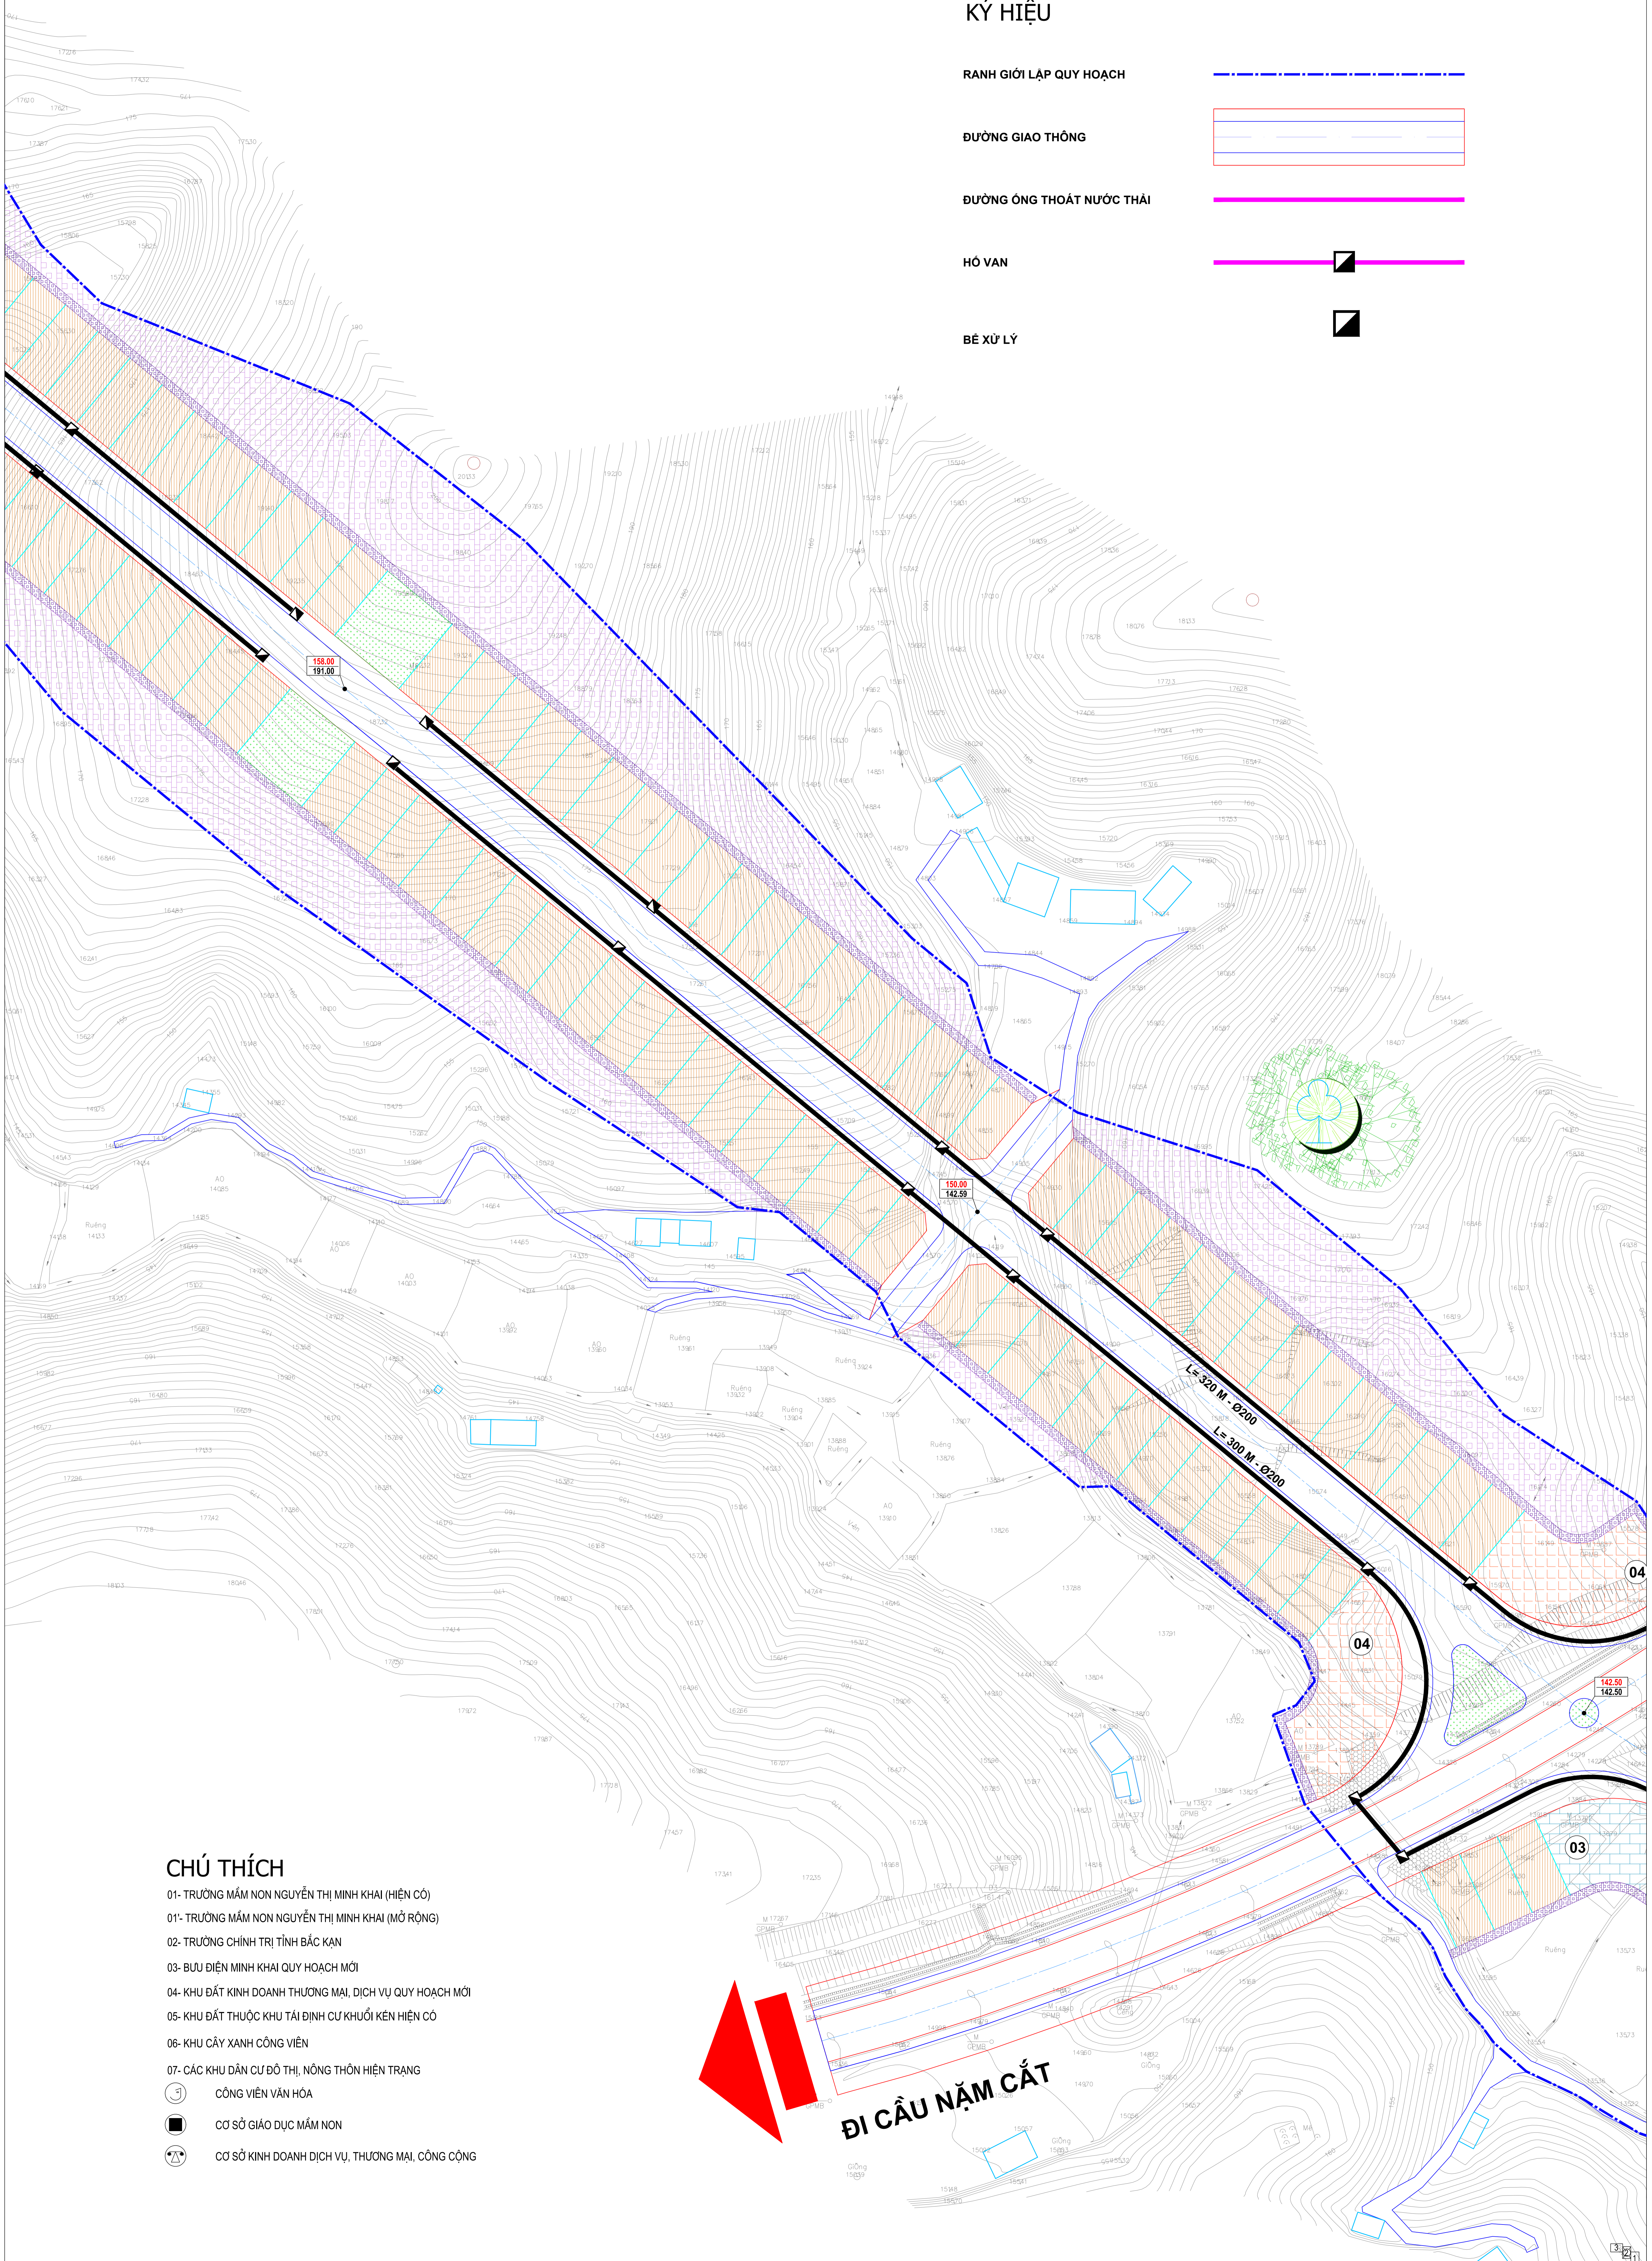

KÝ HIỆU

RANH GIỚI LẬP QUY HOẠCH

ĐƯỜNG GIAO THÔNG

ĐƯỜNG ỒNG THOÁT NƯỚC THÁI

HỒ VẠN

BỂ XỬ LÝ

CHÚ THÍCH

- 01- TRƯỜNG MẦM NON NGUYỄN THỊ MINH KHAI (HIỆN CÓ)
- 01'- TRƯỜNG MẦM NON NGUYỄN THỊ MINH KHAI (MỞ RỘNG)
- 02- TRƯỜNG CHÍNH TRỊ TỈNH BẮC KẠN
- 03- BƯU ĐIỆN MINH KHAI QUY HOẠCH MỚI
- 04- KHU ĐẤT KINH DOANH THƯƠNG MẠI, DỊCH VỤ QUY HOẠCH MỚI
- 05- KHU ĐẤT THUỘC KHU TÀI ĐỊNH CỤ KHUỒI KÉN HIỆN CÓ
- 06- KHU CÂY XANH CÔNG VIÊN
- 07- CÁC KHU DÂN CƯ ĐÔ THỊ, NÔNG THÔN HIỆN TRẠNG
- CÔNG VIÊN VĂN HÓA
- CƠ SỞ GIÁO DỤC MẦM NON
- CƠ SỞ KINH DOANH DỊCH VỤ, THƯƠNG MẠI, CÔNG CỘNG

ĐI CẦU NẠM CẮT