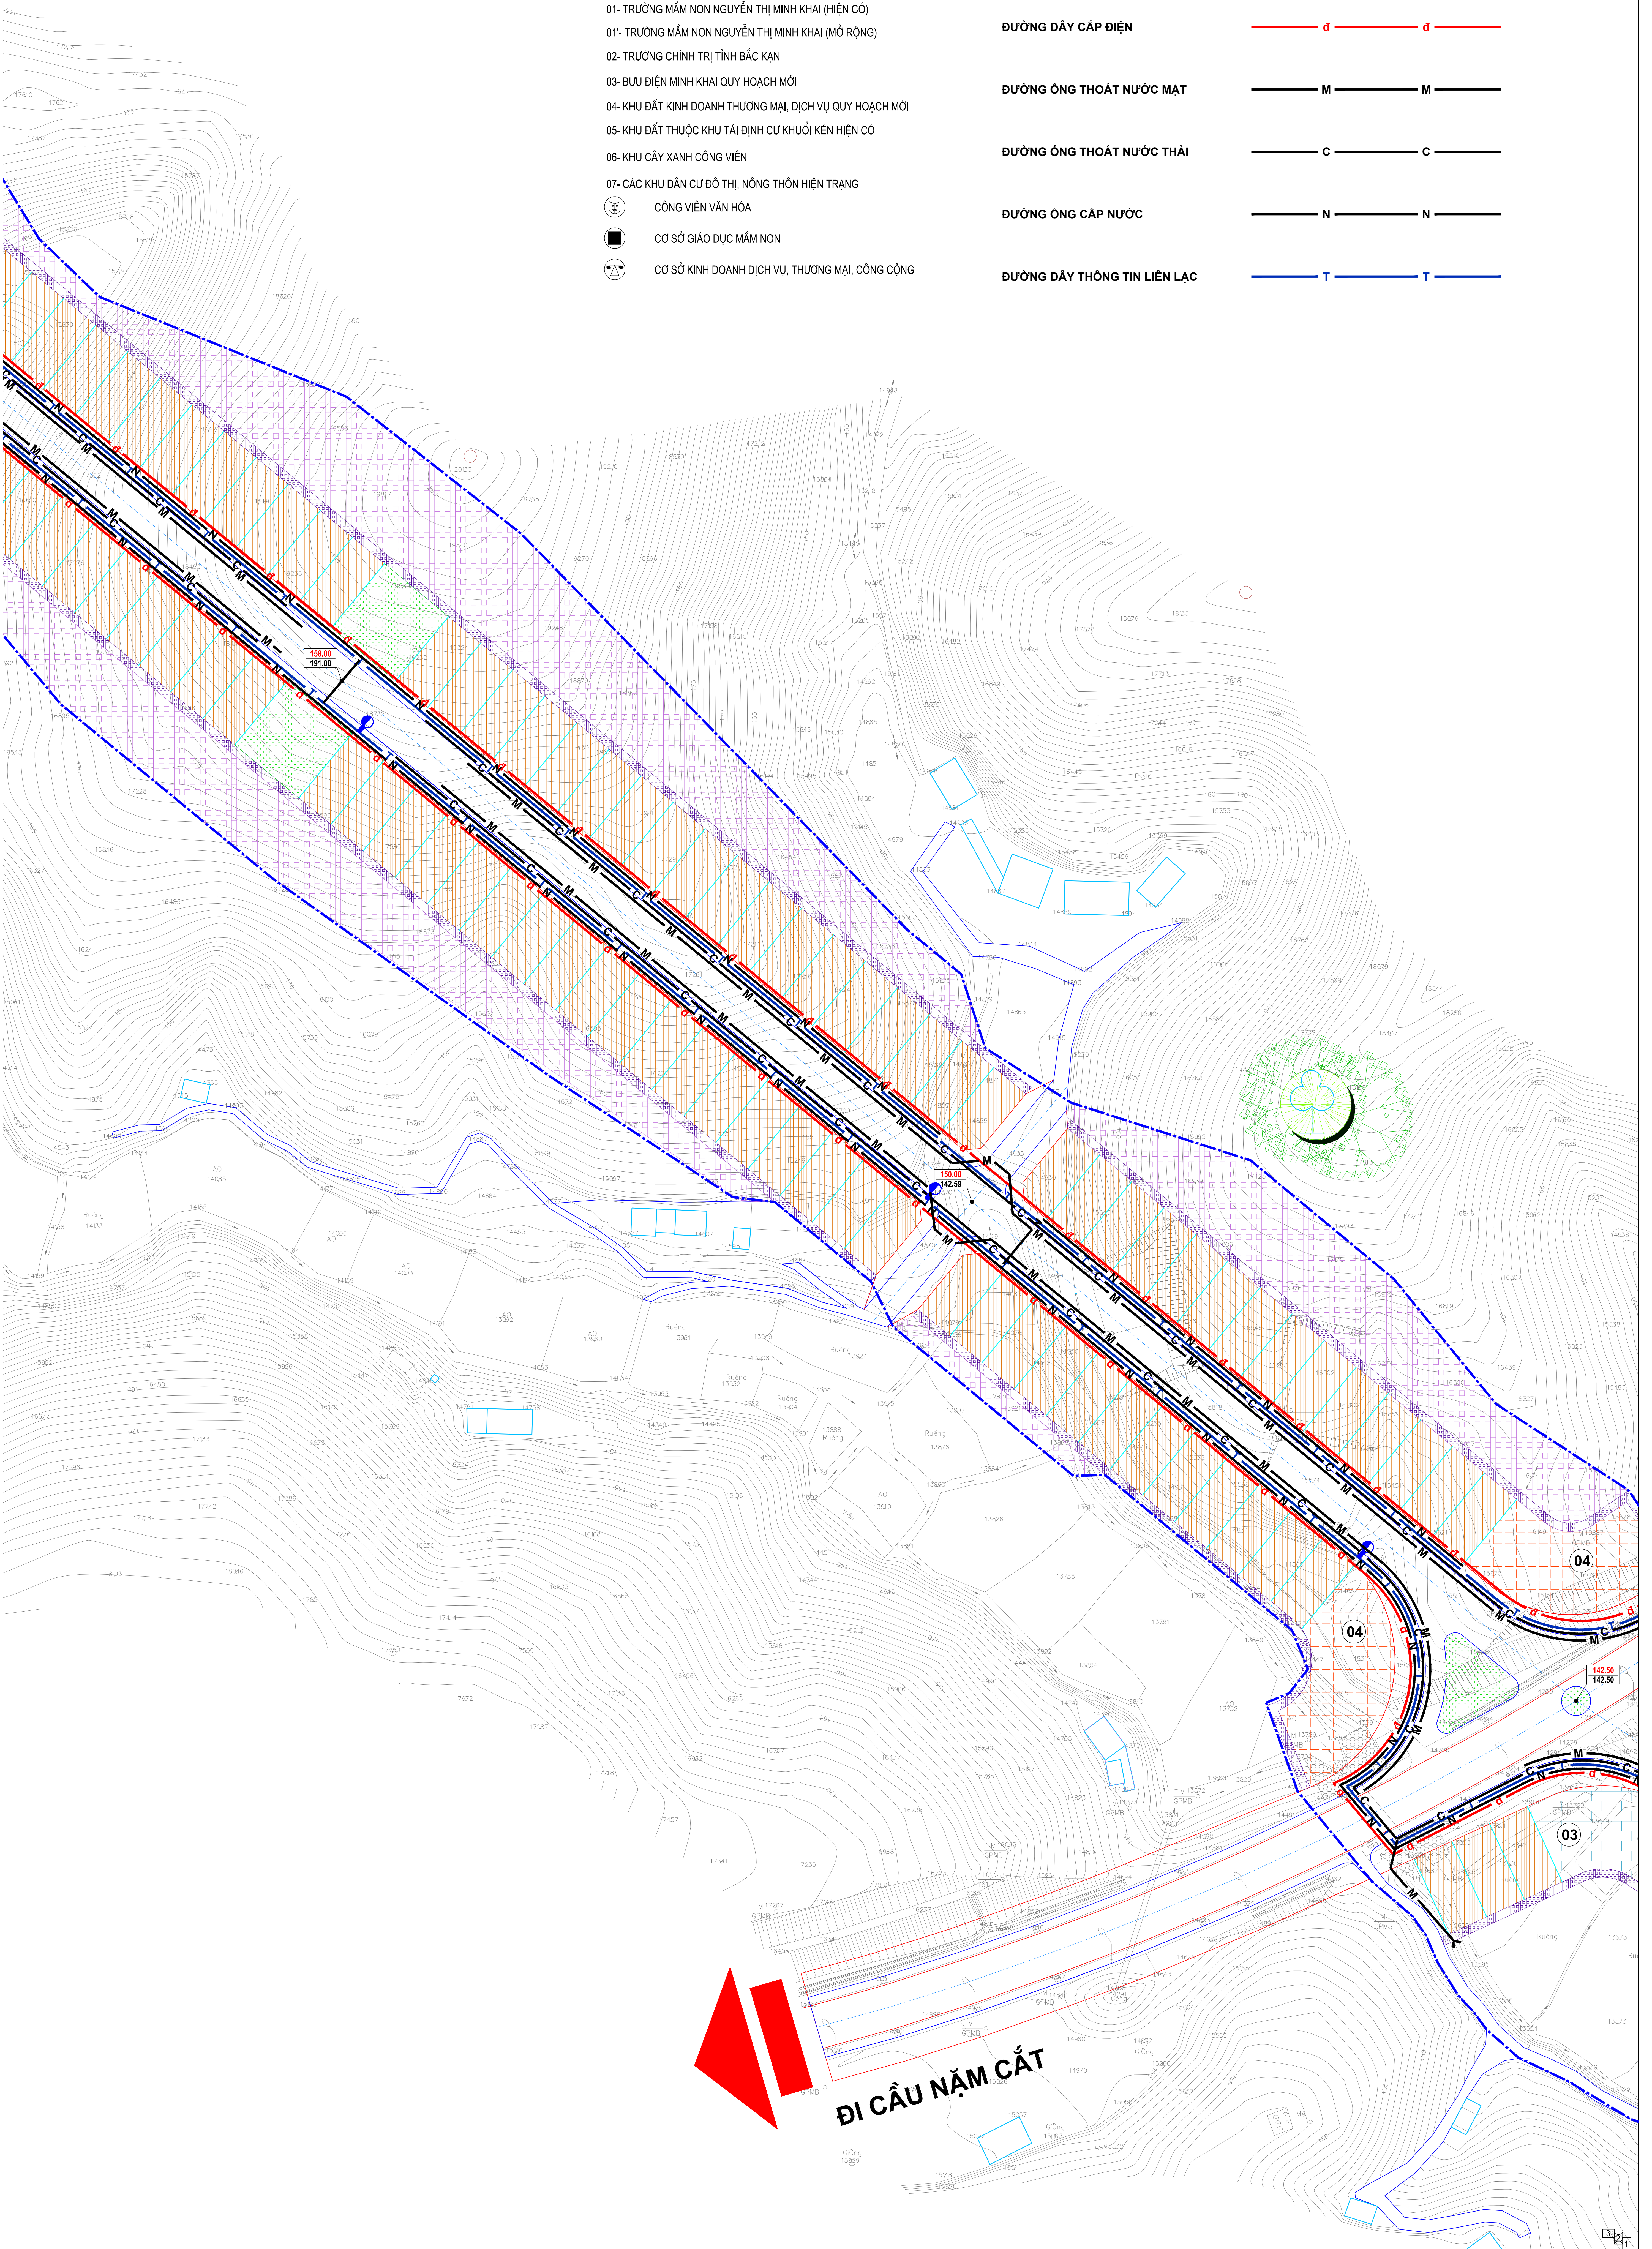

CHÚ THÍCH

- 01- TRƯỜNG MẦM NON NGUYỄN THỊ MINH KHAI (HIỆN CÓ)
- 01'- TRƯỜNG MẦM NON NGUYỄN THỊ MINH KHAI (MỞ RỘNG)
- 02- TRƯỜNG CHÍNH TRỊ TỈNH BẮC KẠN
- 03- BƯU ĐIỆN MINH KHAI QUY HOẠCH MỚI
- 04- KHU ĐẤT KINH DOANH THƯƠNG MẠI, DỊCH VỤ QUY HOẠCH MỚI
- 05- KHU ĐẤT THUỘC KHU TÁI ĐỊNH CƯ KHUỒI KÉN HIỆN CÓ
- 06- KHU CÂY XANH CÔNG VIÊN
- 07- CÁC KHU DÂN CƯ ĐÔ THỊ, NÔNG THÔN HIỆN TRẠNG
- CÔNG VIÊN VĂN HÓA
- CƠ SỞ GIÁO DỤC MẦM NON
- CƠ SỞ KINH DOANH DỊCH VỤ, THƯƠNG MẠI, CÔNG CỘNG

KÝ HIỆU

- ĐƯỜNG DÂY CẤP ĐIỆN** d
- ĐƯỜNG ống THOÁT NƯỚC MẶT** M
- ĐƯỜNG ống THOÁT NƯỚC THẢI** C
- ĐƯỜNG ống CẤP NƯỚC** N
- ĐƯỜNG DÂY THÔNG TIN LIÊN LẠC** T

ĐI CẦU NẠM CẮT