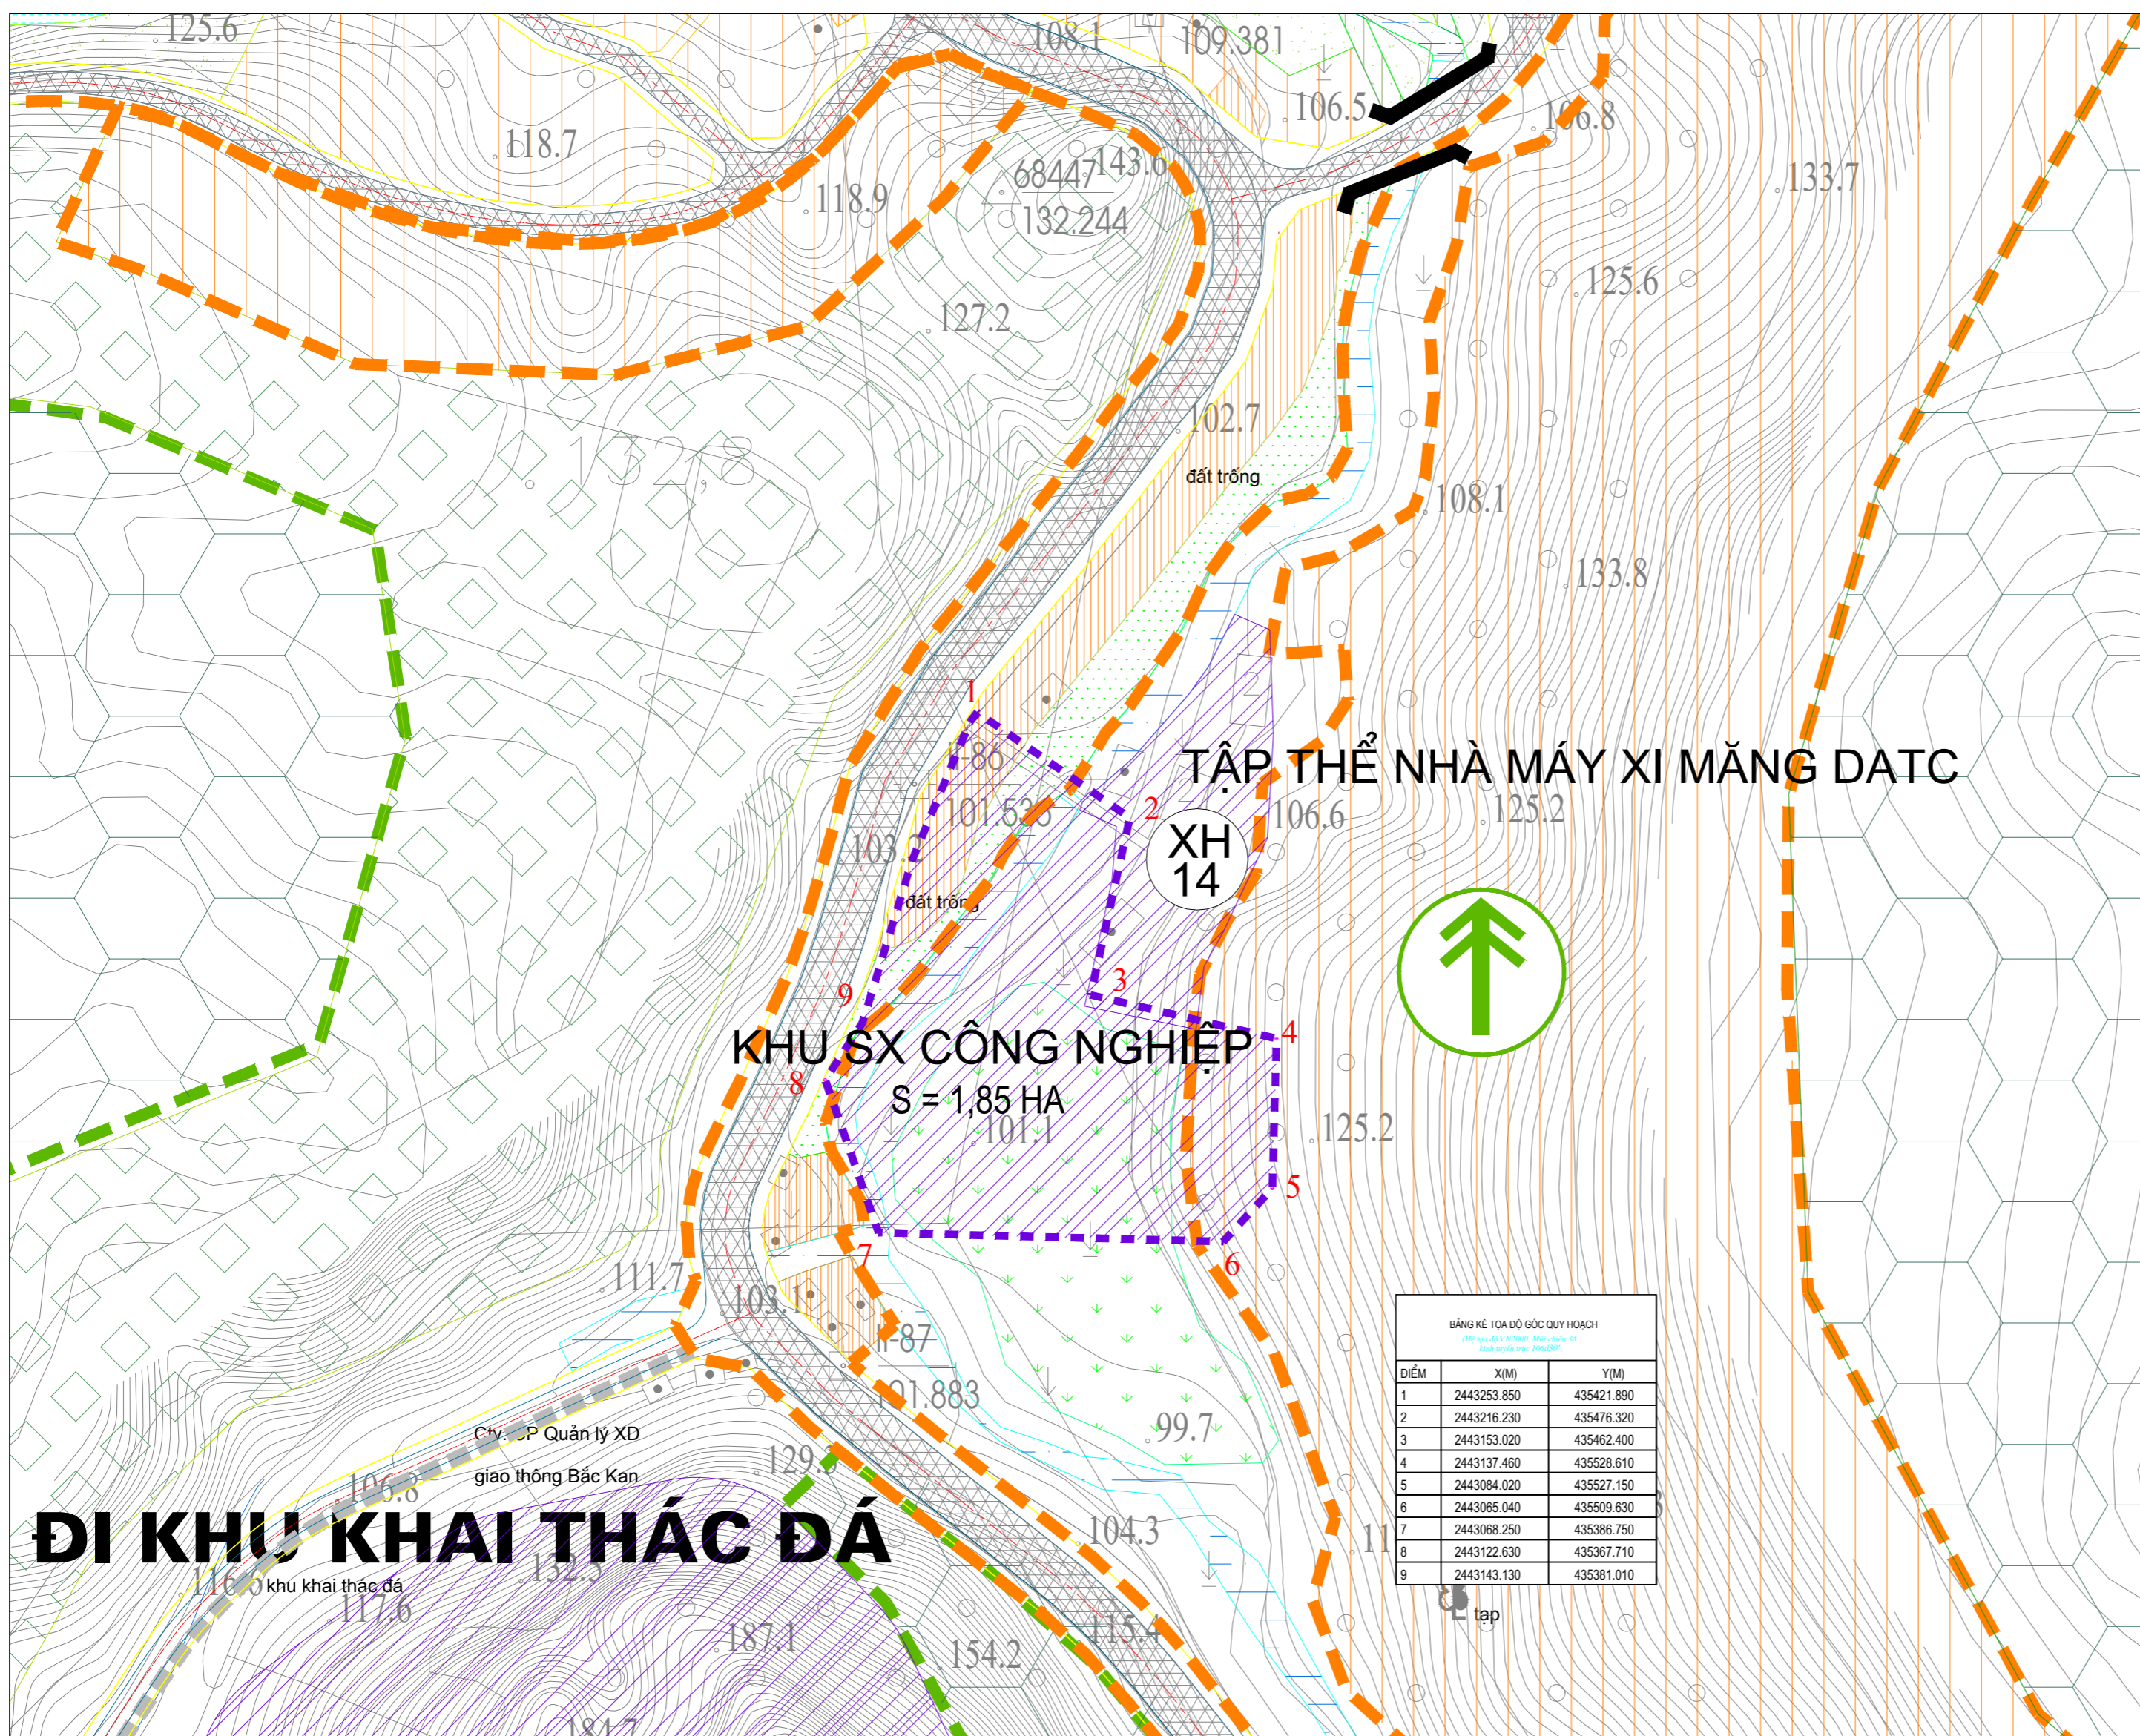

## BẢN ĐỒ QUY HOẠCH SỬ DỤNG ĐẤT

CƠ QUAN PHÊ DUYỆT:  
 ỦY BAN NHÂN DÂN TỈNH BẮC KẠN

CƠ QUAN THẨM ĐỊNH:  
 SỞ XÂY DỰNG TỈNH BẮC KẠN

CƠ QUAN ĐỀ XUẤT:  
 ỦY BAN NHÂN DÂN THÀNH PHỐ BẮC KẠN