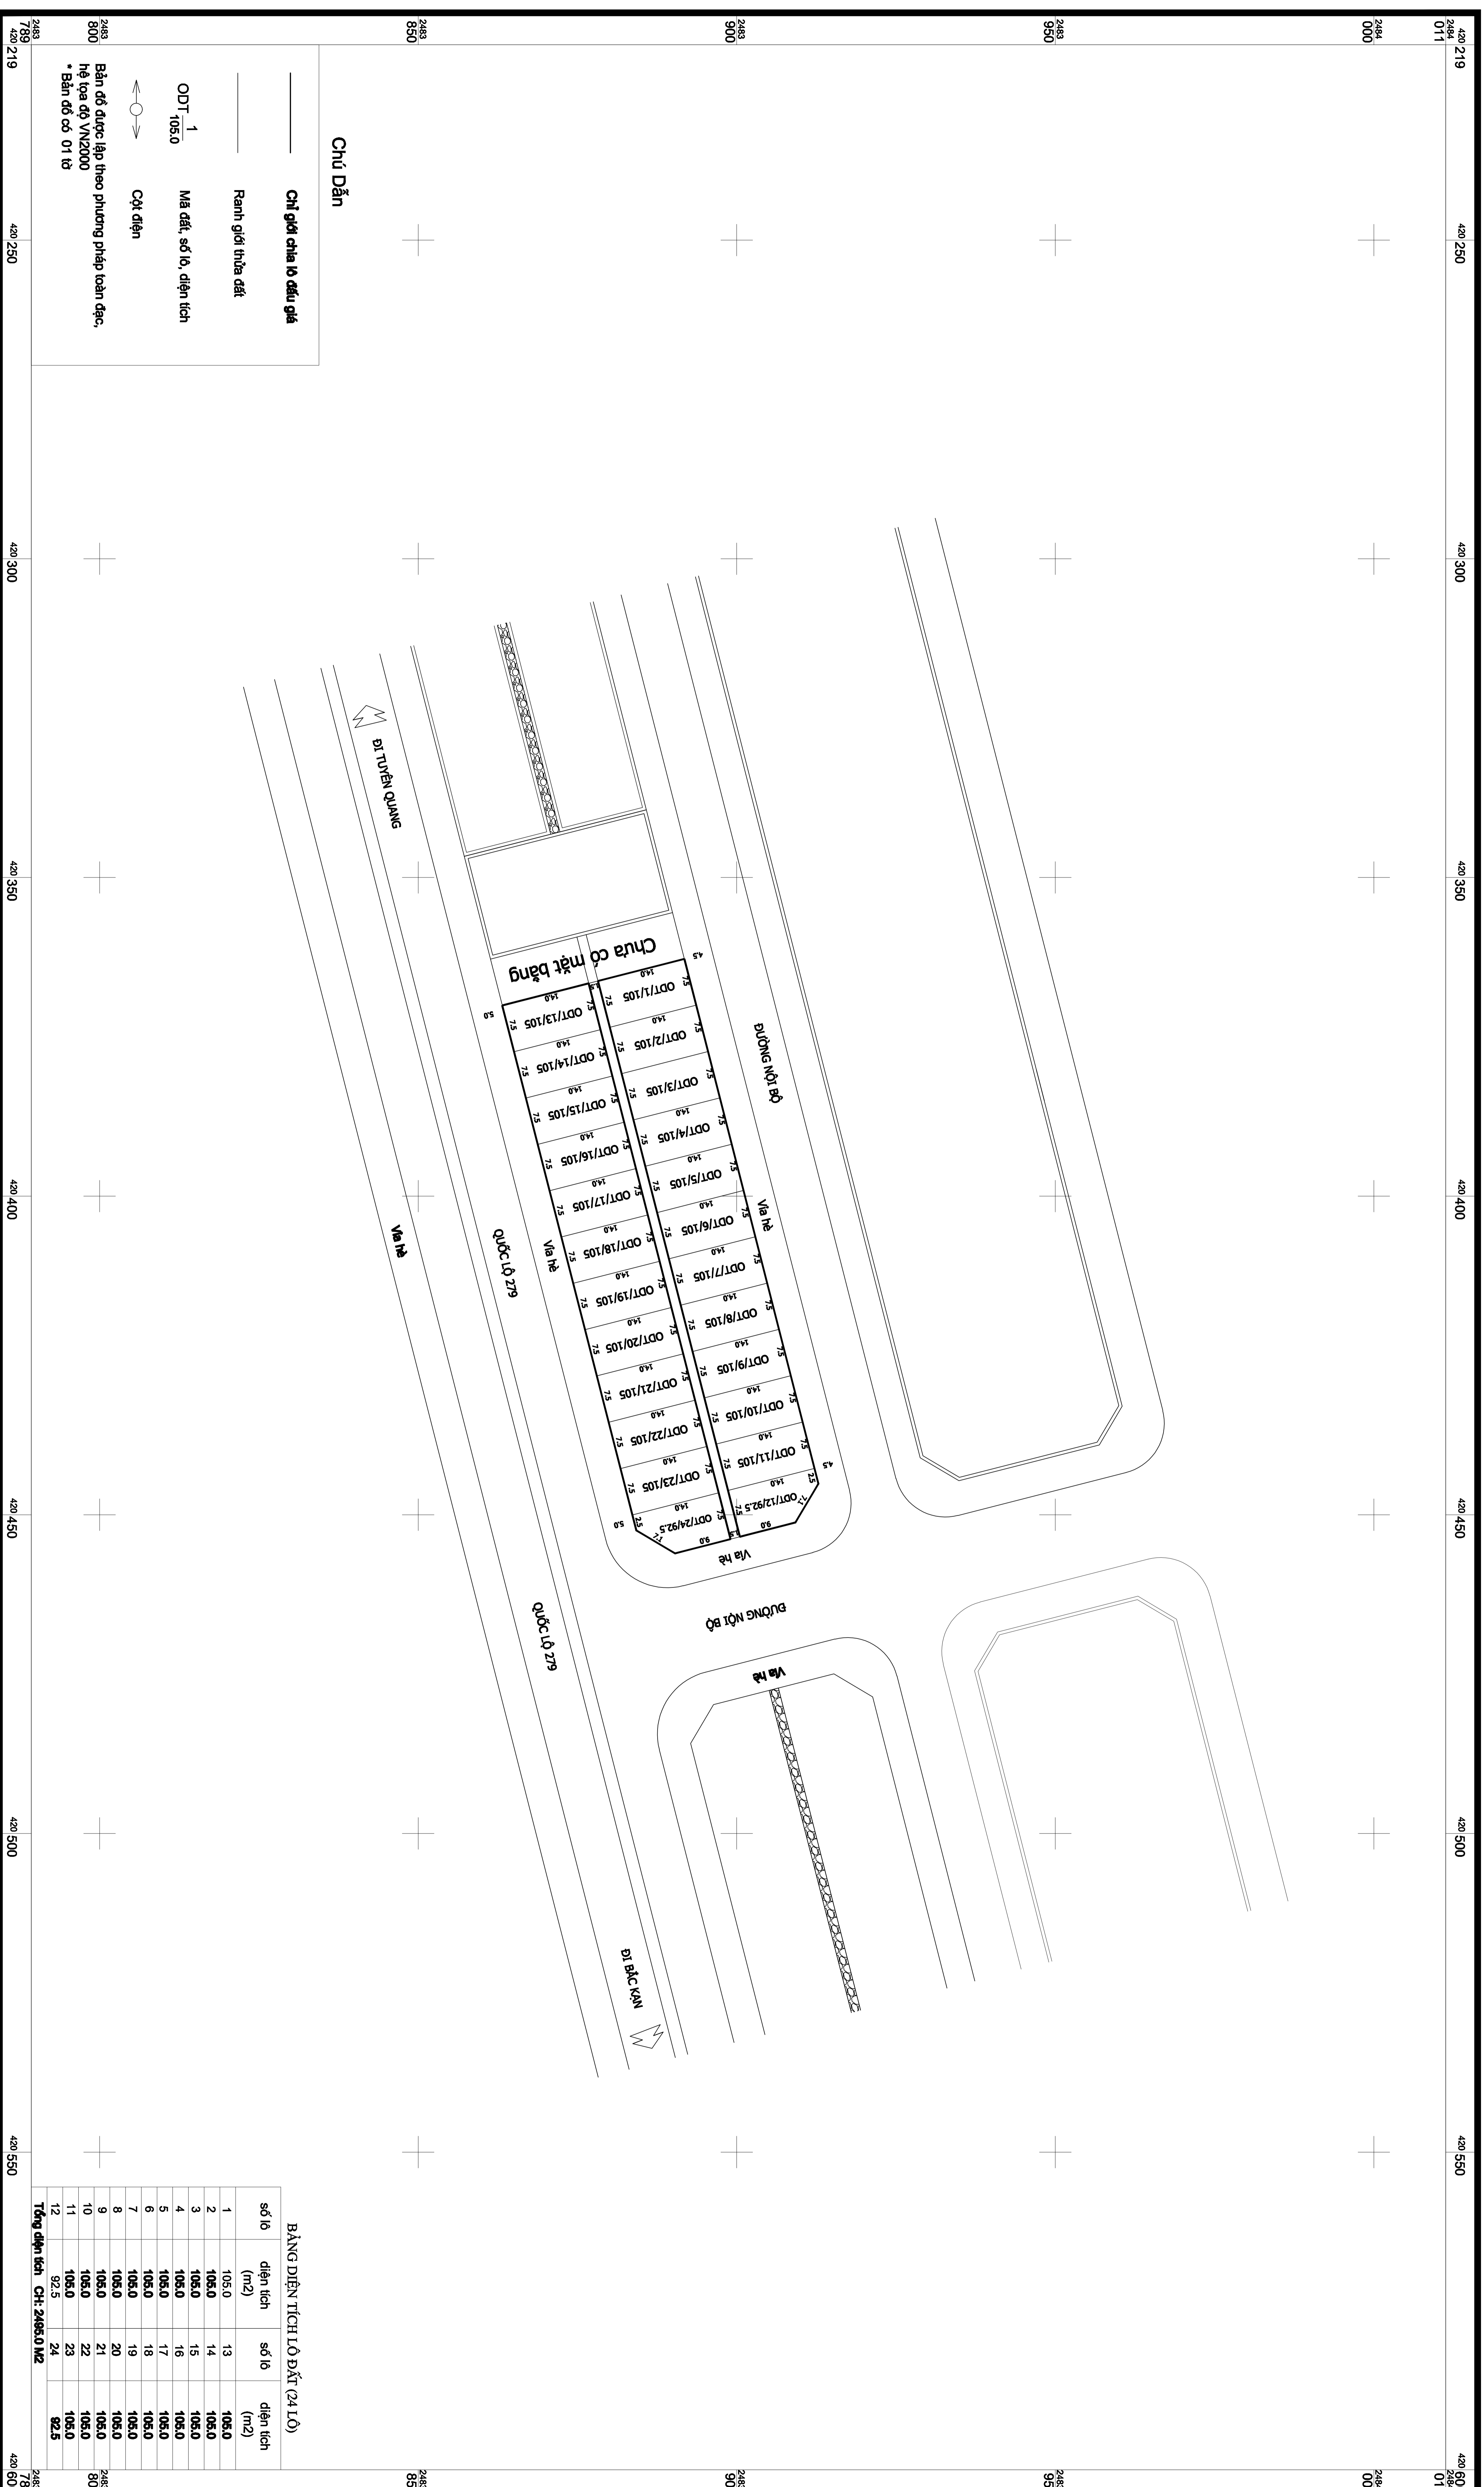

MÀN HÌNH ĐO ĐỊA CHÍNH

KHU ĐẤT ĐẦU GIÁ QUYỀN SỬ DỤNG ĐẤT 24 LÔ ĐẤT THUỘC DỰ ÁN: HÀ TẶNG KỶ THUẬT TRUNG TÂM THỊ TRẤN CHỢ RÁ, HUYỆN BA BỂ

Tờ bản đồ địa chính số 21, bản đồ địa chính thị trấn Chợ Rã năm 2022

(Kèm theo phương án đầu giá quyền sử dụng đất số..... ngày..... tháng.... năm 2023)

ĐƠN VỊ LẬP
Ngày tháng năm 2023

TỶ LỆ: 1/500

PHÒNG TÀI NGUYÊN VÀ MÔI TRƯỜNG HUYỆN BA BỂ
Ngày tháng năm 2023

ỦY BAN NHÂN DÂN HUYỆN BA BỂ
Ngày tháng năm 2023